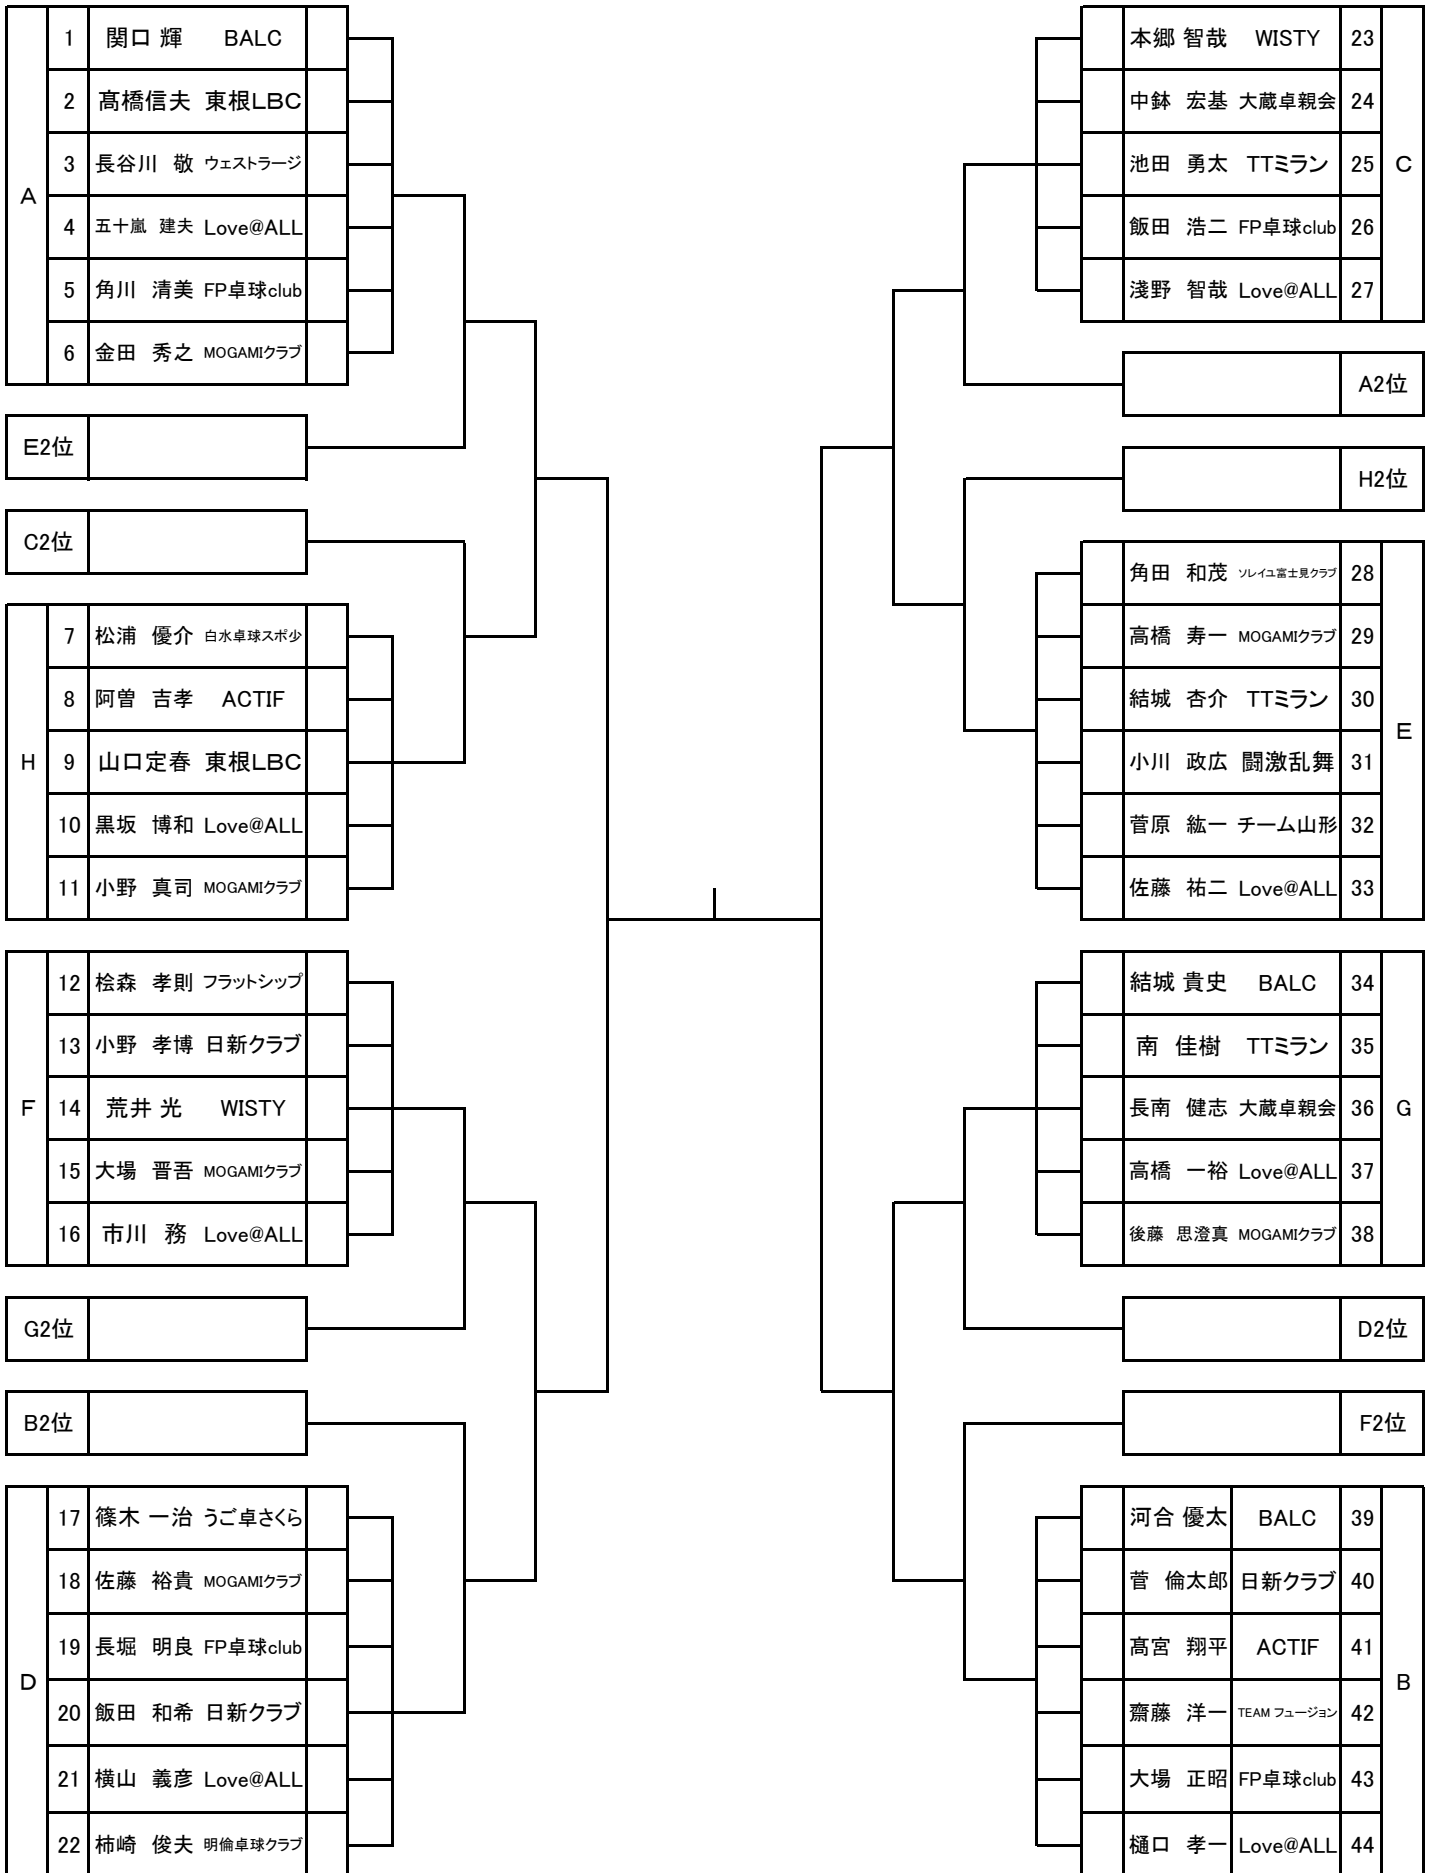

一般ラージ男子シングルス

各リーグ上位2位がトーナメント進出

リーグ戦・決勝トーナメントは3ゲームズマッチの2ゲーム先取