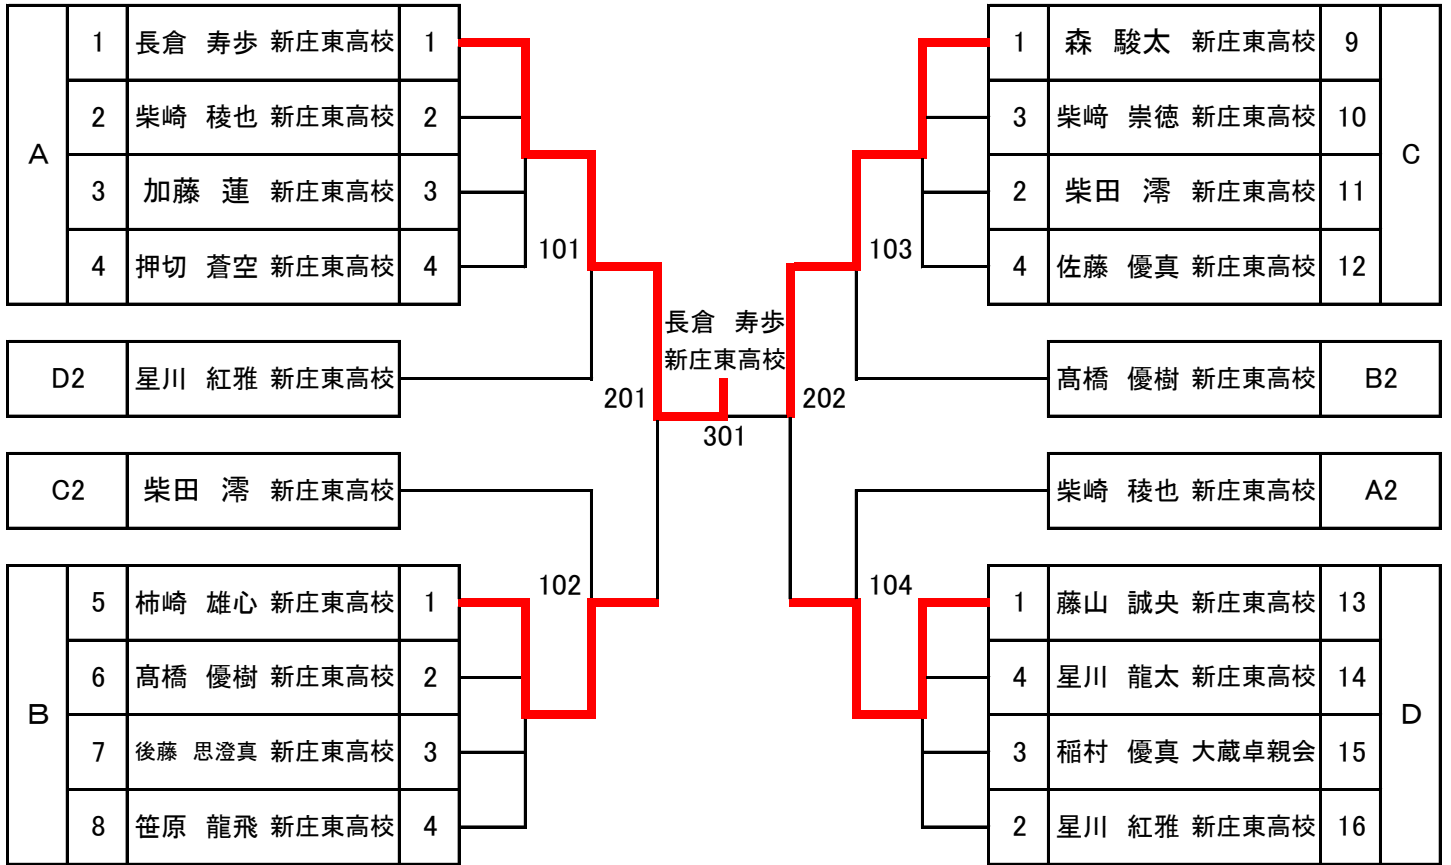

# 少年男子シングルス

各リーグ上位2位がトーナメント進出

# 成年男子シングルス

各リーグ上位2位がトーナメント進出