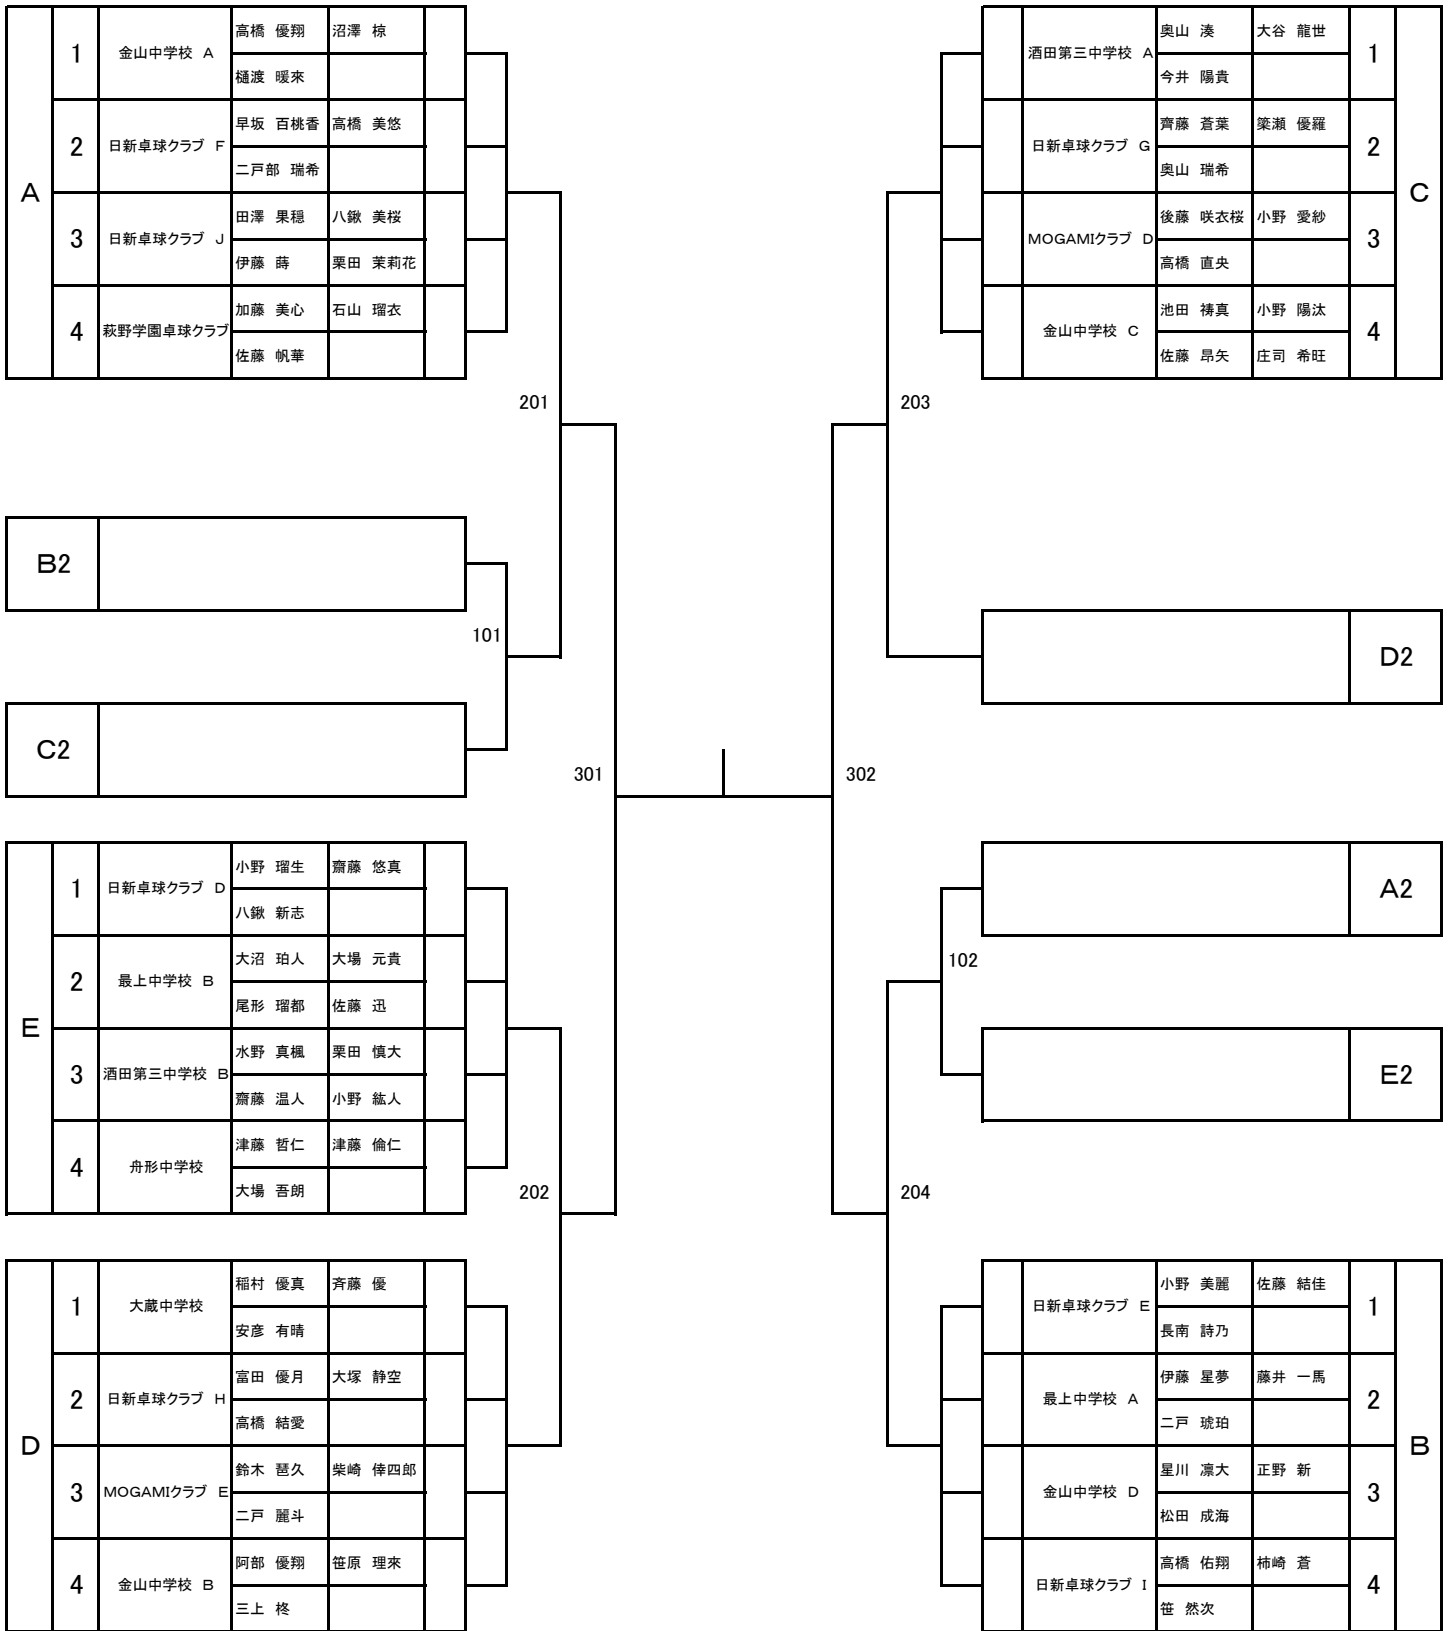

小学・中学生男女の部

各リーグ上位2位までが決勝トーナメント進出

高校・一般男女の部

各リーグ上位2位までが決勝トーナメント進出

令和5年度最上地区団体対抗卓球大会エントリーリスト

No.	小・中学校			高校・一般		
1	大蔵中学校	稲村 優真 安彦 有晴	斉藤 優	NMT A	菅 伸広 大場 裕士	加藤 稔
2	萩野学園卓球クラブ	加藤 美心 佐藤 帆華	石山 瑠衣	NMT B	四釜 良 堤 昭信	加藤 達也
3	金山中学校 A	高橋 優翔 樋渡 暖來	沼澤 椋	チーム桜 A	梅木 昭裕 高橋 秀義	長南 睦 高橋 涼
4	金山中学校 B	阿部 優翔 三上 柊	笹原 理來	チーム桜 B	斎藤 秀 高橋 仁	斎藤 正彦 伊賀 大
5	金山中学校 C	池田 禰真 佐藤 昂矢	小野 陽汰 庄司 希旺	新庄東高校 A	高山 広生 大場 新之助	岸 孝明 齋藤 愛加
6	金山中学校 D	星川 凜大 松田 成海	正野 新	新庄東高校 B	森 駿太 藤山 誠央	後藤 思澄真
7	最上中学校 A	伊藤 星夢 二戸 琥珀	藤井 一馬	新庄東高校 C	星川 龍太 柴崎 稜也	高橋 優樹
8	最上中学校 B	大沼 珀人 尾形 瑠都	大場 元貴 佐藤 迅	新庄東高校 D	田中 夏姫 大場 麻帆	柿崎 雄心 柴崎 崇徳
9	舟形中学校	津藤 哲仁 大場 吾朗	津藤 倫仁	新庄東高校 E	佐藤 優真 柴田 滯	加藤 蓮 笹原 龍飛
10	酒田第三中学校 A	奥山 湊 今井 陽貴	大谷 龍世	大蔵卓親会 A	中鉢 宏基 長南 雄斗	長南 健志 佐藤 琴美
11	酒田第三中学校 B	水野 真楓 齋藤 温人	栗田 慎大 小野 紘人	other's	佐藤 由佳 石山 未紀	加藤 めぐみ 三浦 聖矢
12	MOGAMIクラブ D	後藤 咲衣桜 高橋 直央	小野 愛紗	富士大学	柿崎 琳成 高橋 直希	栩内 琉刀
13	MOGAMIクラブ E	鈴木 琶久 二戸 麗斗	柴崎 倅四郎	フォアドライブ小林	阿部 瑞樹 小林 大成	井上 想
14	日新卓球クラブ D	小野 瑠生 八鍬 新志	齋藤 悠真	酒田光陵高校 A	高橋 有惺 佐藤 蓮	加賀 春翔
15	日新卓球クラブ E	小野 美麗 長南 詩乃	佐藤 結佳	酒田光陵高校 B	川上 湊都 土田 悠斗	伊藤 勇翔 成澤 侑人
16	日新卓球クラブ F	早坂 百桃香 二戸部 瑞希	高橋 美悠	明倫卓球クラブ	森 礼也 柿崎 俊夫	佐藤 仁
17	日新卓球クラブ G	齊藤 蒼葉 奥山 瑞希	築瀬 優羅	almighty A	清水 大輔 高山 大和	栗田 明日華
18	日新卓球クラブ H	富田 優月 高橋 結愛	大塚 静空	almighty B	小森 卓 柿崎 凌翔	釜田 優
19	日新卓球クラブ I	高橋 佑翔 笹 然次	柿崎 蒼	MOGAMIクラブ A	小野 真司 吉田 愛海	今井 匠己
20	日新卓球クラブ J	田澤 果穂 伊藤 蒔	八鍬 美桜 栗田 茉莉花	MOGAMIクラブ B	高橋 寿一 渡部 鉄也	北條 浩章
21				MOGAMIクラブ C	佐藤 裕貴 金田 秀之	大場 晋吾
22				日新卓球クラブ A	三浦 元広 長堀 圭吾	菅 倫太郎
23				日新卓球クラブ B	小野 孝博 矢作 謙治	佐藤 慎悦
24				日新卓球クラブ C	飯田 和希 吉田 哲	八鍬 徹弥
25						
26						
27						
28						
29						
30						