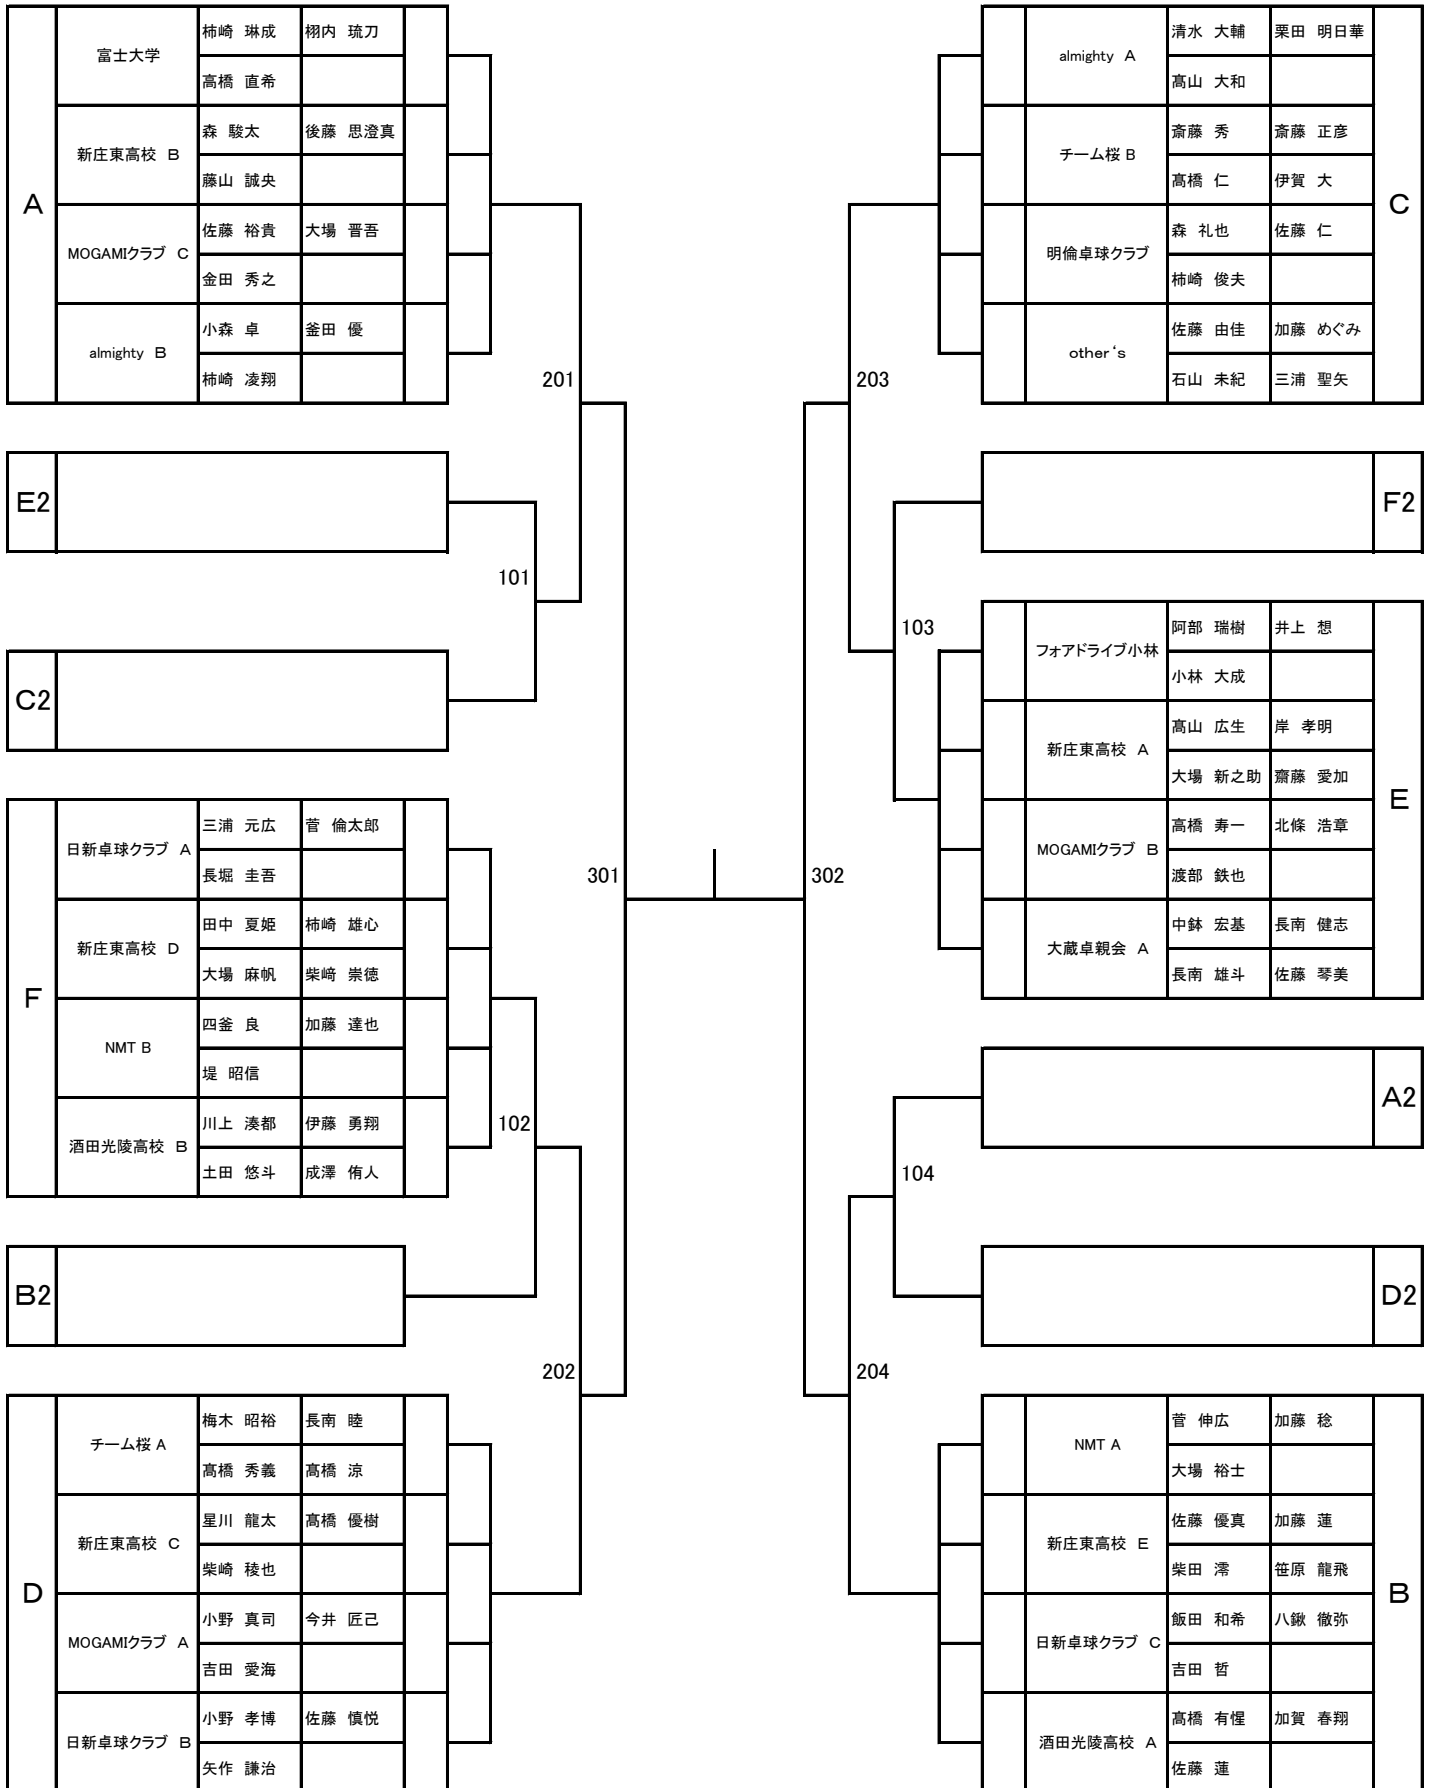

小学・中学生男女の部

各リーグ上位2位までが決勝トーナメント進出

高校・一般男女の部

各リーグ上位2位までが決勝トーナメント進出

令和5年度最上地区団体対抗卓球大会エントリーリスト

No.	小・中学校			高校・一般		
1	大蔵中学校	稲村 優真 安彦 有晴	斉藤 優	NMT A	菅 伸広 大場 裕士	加藤 稔
2	萩野学園卓球クラブ	加藤 美心 佐藤 帆華	石山 瑠衣	NMT B	四釜 良 堤 昭信	加藤 達也
3	金山中学校 A	高橋 優翔 樋渡 暖來	沼澤 椋	チーム桜 A	梅木 昭裕 高橋 秀義	長南 睦 高橋 涼
4	金山中学校 B	阿部 優翔 三上 柊	笹原 理來	チーム桜 B	斎藤 秀 高橋 仁	斎藤 正彦 伊賀 大
5	金山中学校 C	池田 禰真 佐藤 昂矢	小野 陽汰 庄司 希旺	新庄東高校 A	高山 広生 大場 新之助	岸 孝明 齋藤 愛加
6	金山中学校 D	星川 凜大 松田 成海	正野 新	新庄東高校 B	森 駿太 藤山 誠央	後藤 思澄真
7	最上中学校 A	伊藤 星夢 二戸 琥珀	藤井 一馬	新庄東高校 C	星川 龍太 柴崎 稜也	高橋 優樹
8	最上中学校 B	大沼 珀人 尾形 瑠都	大場 元貴 佐藤 迅	新庄東高校 D	田中 夏姫 大場 麻帆	柿崎 雄心 柴崎 崇徳
9	舟形中学校	津藤 哲仁 大場 吾朗	津藤 倫仁	新庄東高校 E	佐藤 優真 柴田 滯	加藤 蓮 笹原 龍飛
10	酒田第三中学校 A	奥山 湊 今井 陽貴	大谷 龍世	大蔵卓親会 A	中鉢 宏基 長南 雄斗	長南 健志 佐藤 琴美
11	酒田第三中学校 B	水野 真楓 齋藤 温人	栗田 慎大 小野 紘人	other's	佐藤 由佳 石山 未紀	加藤 めぐみ 三浦 聖矢
12	MOGAMIクラブ D	後藤 咲衣桜 高橋 直央	小野 愛紗	富士大学	柿崎 琳成 高橋 直希	栩内 琉刀
13	MOGAMIクラブ E	鈴木 琶久 二戸 麗斗	柴崎 倅四郎	フォアドライブ小林	阿部 瑞樹 小林 大成	井上 想
14	日新卓球クラブ D	小野 瑠生 八鍬 新志	齋藤 悠真	酒田光陵高校 A	高橋 有惺 佐藤 蓮	加賀 春翔
15	日新卓球クラブ E	小野 美麗 長南 詩乃	佐藤 結佳	酒田光陵高校 B	川上 湊都 土田 悠斗	伊藤 勇翔 成澤 侑人
16	日新卓球クラブ F	早坂 百桃香 二戸部 瑞希	高橋 美悠	明倫卓球クラブ	森 礼也 柿崎 俊夫	佐藤 仁
17	日新卓球クラブ G	齊藤 蒼葉 奥山 瑞希	築瀬 優羅	almighty A	清水 大輔 高山 大和	栗田 明日華
18	日新卓球クラブ H	富田 優月 高橋 結愛	大塚 静空	almighty B	小森 卓 柿崎 凌翔	釜田 優
19	日新卓球クラブ I	高橋 佑翔 笹 然次	柿崎 蒼	MOGAMIクラブ A	小野 真司 吉田 愛海	今井 匠己
20	日新卓球クラブ J	田澤 果穂 伊藤 蒔	八鍬 美桜 栗田 茉莉花	MOGAMIクラブ B	高橋 寿一 渡部 鉄也	北條 浩章
21				MOGAMIクラブ C	佐藤 裕貴 金田 秀之	大場 晋吾
22				日新卓球クラブ A	三浦 元広 長堀 圭吾	菅 倫太郎
23				日新卓球クラブ B	小野 孝博 矢作 謙治	佐藤 慎悦
24				日新卓球クラブ C	飯田 和希 吉田 哲	八鍬 徹弥
25						
26						
27						
28						
29						
30						