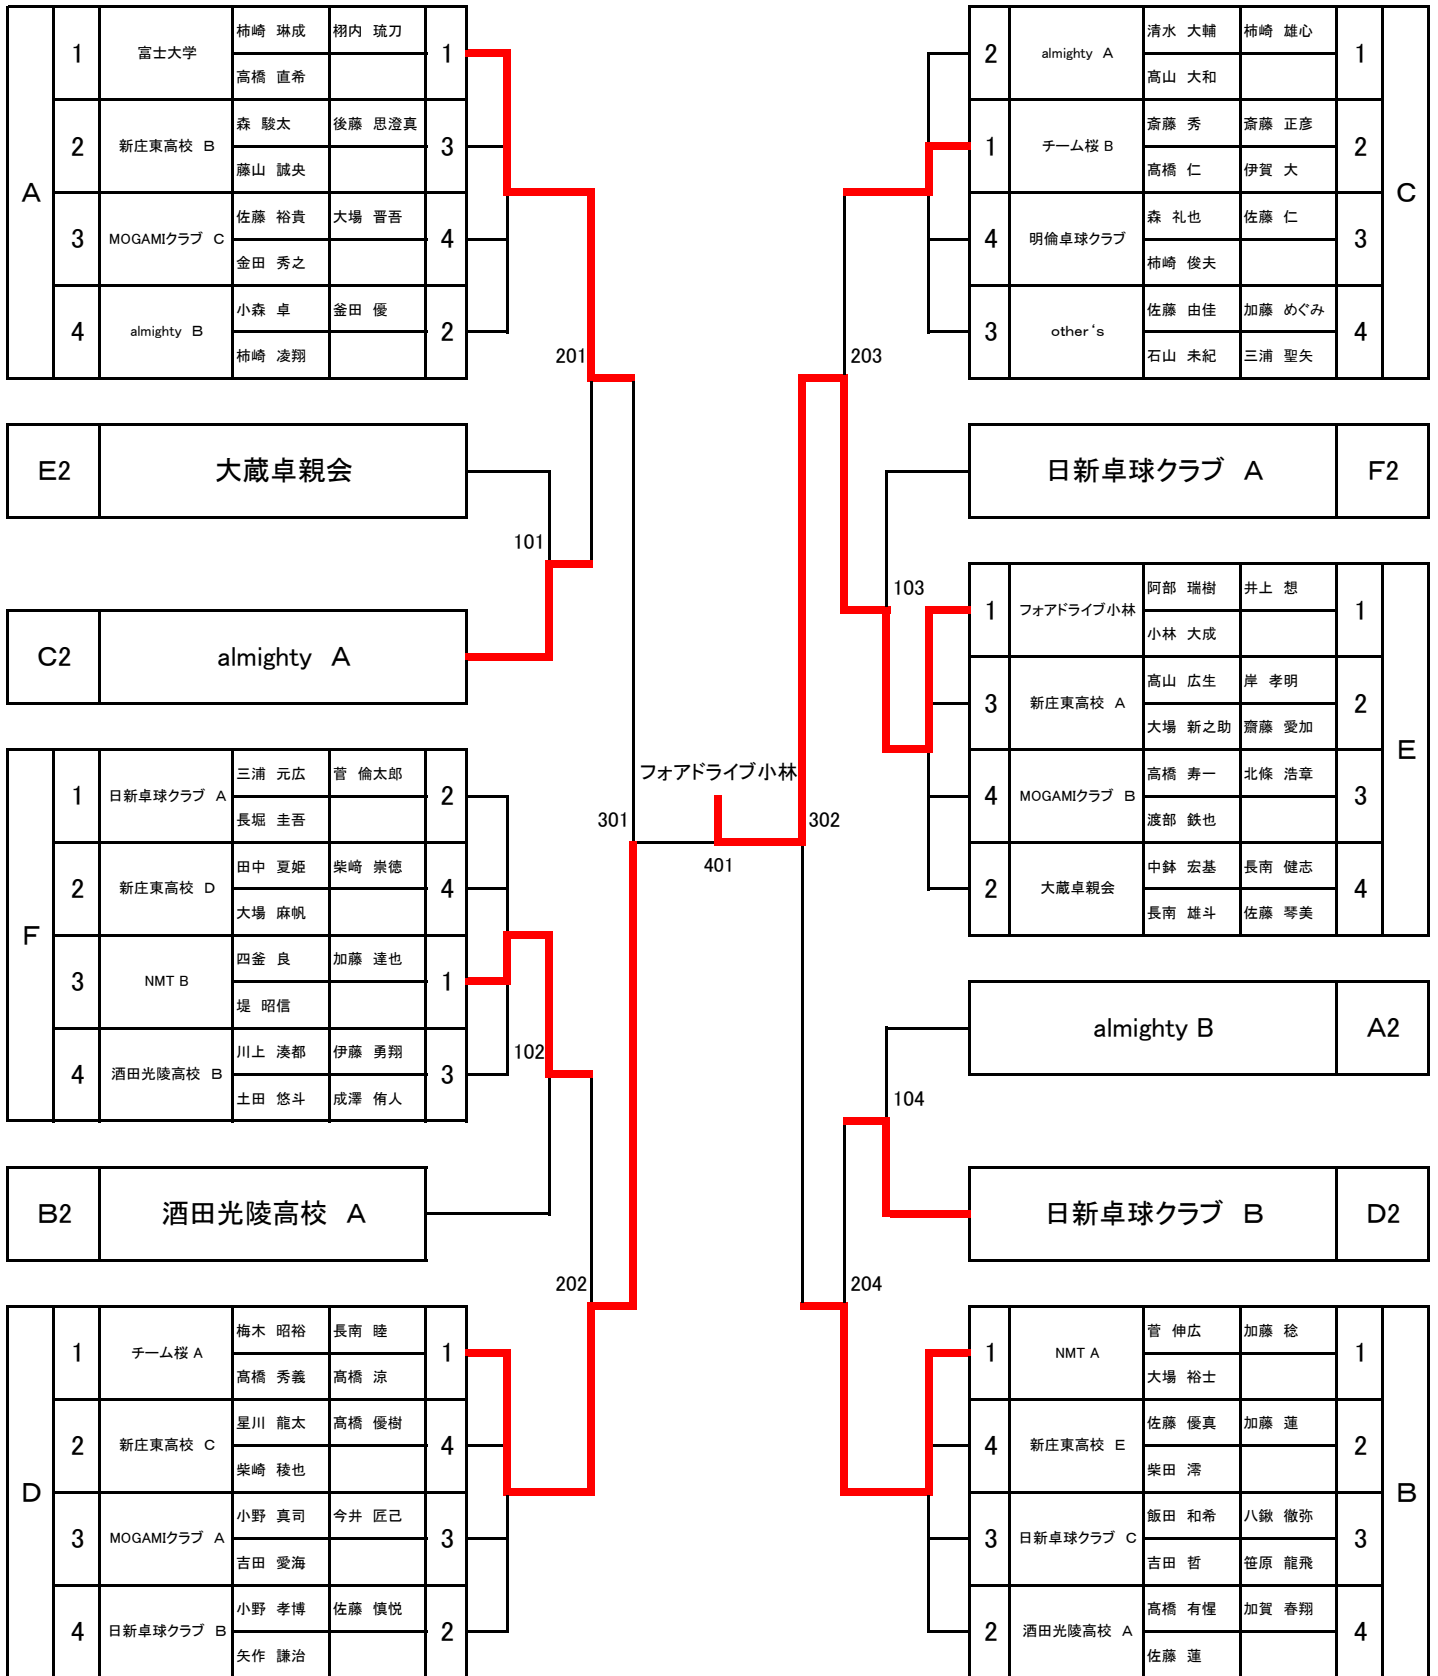

# 小学・中学生男女の部

各リーグ上位2位までが決勝トーナメント進出

# 高校・一般男女の部

各リーグ上位2位までが決勝トーナメント進出