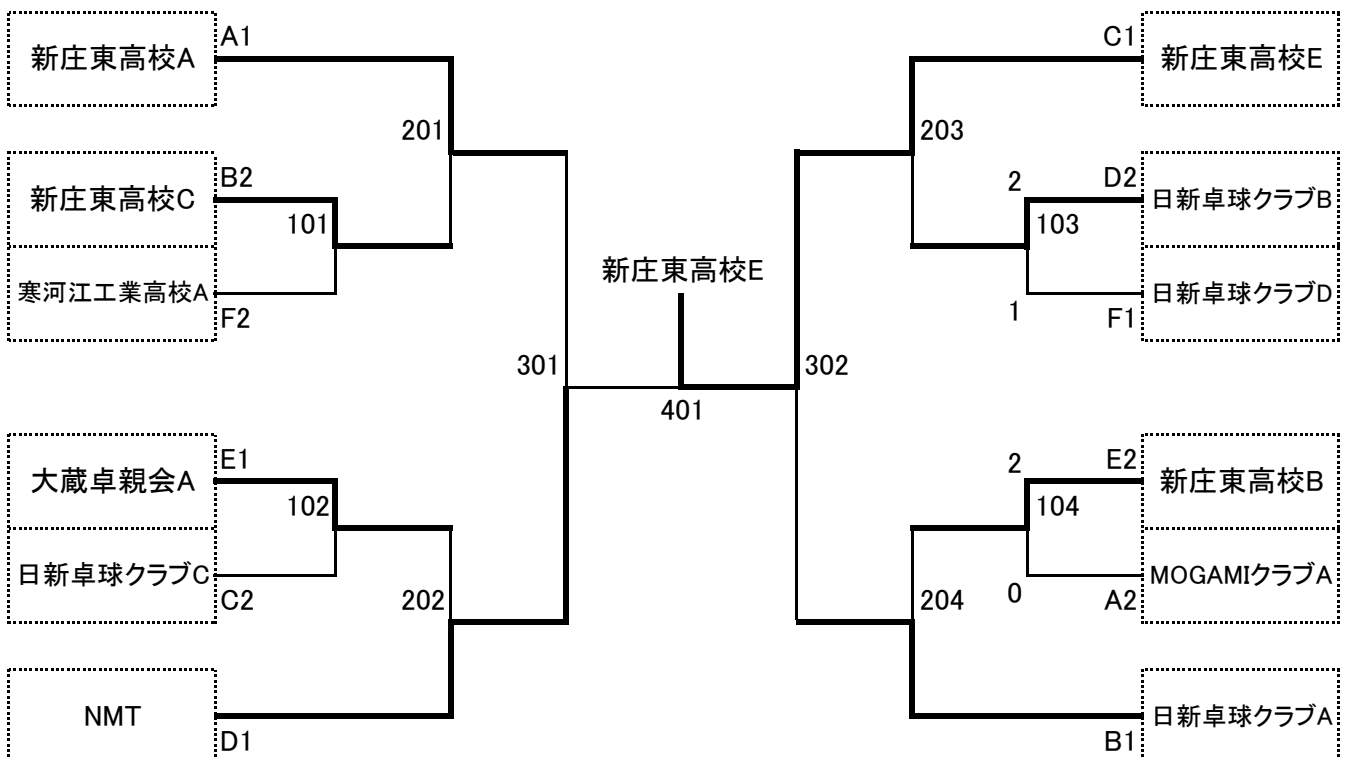

小・中学校の部 決勝トーナメント

高校・一般の部 決勝トーナメント

小・中学校の部 Aリーグ

上位2チームが決勝トーナメント進出

NO	氏名	1		2		3		4		5	勝敗	順位
		萩野学園卓球クラブA	最上中学校B	日新卓球クラブD	八向中学校C							
1	萩野学園卓球クラブA	/		3 - 0	3 - 0	3 - 0	3 - 0	-	-	3-0	1	
				3 - 0	3 - 0	3 - 0	-	-				
				2 - 0	2 - 0	2 - 0	-	-				
2	最上中学校B	0 - 3	/		3 - 0	3 - 1	-	-	2-1	2		
		0 - 3			3 - 0	3 - 0	-	-				
		0 - 2			2 - 0	2 - 0	-	-				
3	日新卓球クラブD	0 - 3	0 - 3	/		0 - 3	1 - 3	-	-	0-3	4	
		0 - 3	0 - 3			0 - 3	-	-				
		0 - 0	0 - 2			0 - 2	-	-				
4	八向中学校C	0 - 3	1 - 3	3 - 0	/		-	-	1-2	3		
		0 - 3	0 - 3	3 - 1			-	-				
		0 - 2	0 - 2	2 - 0			-	-				
5		-	-	-	/		-	-	-			
		-	-	-			-	-				
		-	-	-			-	-				

小・中学校の部 Bリーグ

上位2チームが決勝トーナメント進出

NO	氏名	1		2		3		4		5	勝敗	順位
		日新卓球クラブA	酒田第二中学校B	金山中学校B	八向中学校A							
1	日新卓球クラブA	/		3 - 0	3 - 1	3 - 1	3 - 0	-	-	3-0	1	
				3 - 1	3 - 0	3 - 0	-	-				
				2 - 0	2 - 0	2 - 0	-	-				
2	酒田第二中学校B	0 - 3	/		1 - 3	0 - 3	-	-	1-2	2		
		0 - 3			3 - 1	3 - 0	-	-				
		0 - 2			2 - 3	3 - 0	-	-				
3	金山中学校B	1 - 3	3 - 1	/		0 - 3	-	-	1-2	4		
		0 - 3	1 - 3			3 - 2	-	-				
		1 - 2	3 - 2			0 - 3	-	-				
4	八向中学校A	0 - 3	3 - 0	3 - 0	/		-	-	1-2	3		
		0 - 3	0 - 3	2 - 3			-	-				
		0 - 2	0 - 3	3 - 0			-	-				
5		-	-	-	/		-	-	-			
		-	-	-			-	-				
		-	-	-			-	-				