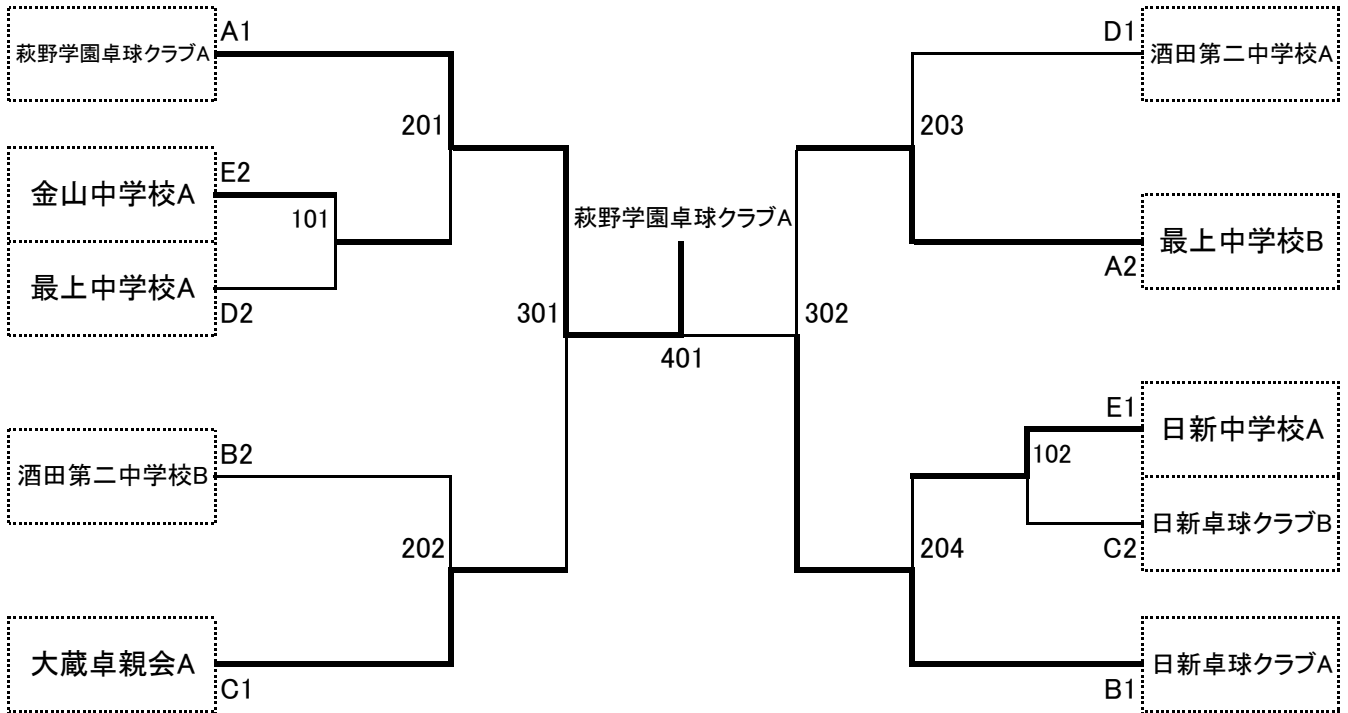

小・中学校の部 決勝トーナメント

高校・一般の部 決勝トーナメント

小・中学校の部 Aリーグ

上位2チームが決勝トーナメント進出

NO	氏名	1		2		3		4		5	勝敗	順位
		萩野学園卓球クラブA	最上中学校B	日新卓球クラブD	八向中学校C							
1	萩野学園卓球クラブA	/		3 - 0	3 - 0	3 - 0	3 - 0	-	-	3-0	1	
				3 - 0	3 - 0	3 - 0	-	-				
				2 - 0	2 - 0	2 - 0	-	-				
2	最上中学校B	0 - 3	/		3 - 0	3 - 1	-	-	2-1	2		
		0 - 3			3 - 0	3 - 0	-	-				
		0 - 2			2 - 0	2 - 0	-	-				
3	日新卓球クラブD	0 - 3	0 - 3	/		0 - 3	1 - 3	-	-	0-3	4	
		0 - 3	0 - 3			0 - 3	-	-				
		0 - 0	0 - 2			0 - 2	-	-				
4	八向中学校C	0 - 3	1 - 3	3 - 0	/		-	-	1-2	3		
		0 - 3	0 - 3	3 - 1			-	-				
		0 - 2	0 - 2	2 - 0			-	-				
5		-	-	-	/		-	-	-			
		-	-	-			-	-				
		-	-	-			-	-				

小・中学校の部 Bリーグ

上位2チームが決勝トーナメント進出

NO	氏名	1		2		3		4		5	勝敗	順位
		日新卓球クラブA	酒田第二中学校B	金山中学校B	八向中学校A							
1	日新卓球クラブA	/		3 - 0	3 - 1	3 - 1	3 - 0	-	-	3-0	1	
				3 - 1	3 - 0	3 - 0	-	-				
				2 - 0	2 - 0	2 - 0	-	-				
2	酒田第二中学校B	0 - 3	/		1 - 3	0 - 3	-	-	1-2	2		
		0 - 3			3 - 1	3 - 0	-	-				
		0 - 2			2 - 3	3 - 0	-	-				
3	金山中学校B	1 - 3	3 - 1	/		0 - 3	-	-	1-2	4		
		0 - 3	1 - 3			3 - 2	-	-				
		1 - 2	3 - 2			0 - 3	-	-				
4	八向中学校A	0 - 3	3 - 0	3 - 0	/		-	-	1-2	3		
		0 - 3	0 - 3	2 - 3			-	-				
		0 - 2	0 - 3	3 - 0			-	-				
5		-	-	-	/		-	-	-			
		-	-	-			-	-				
		-	-	-			-	-				